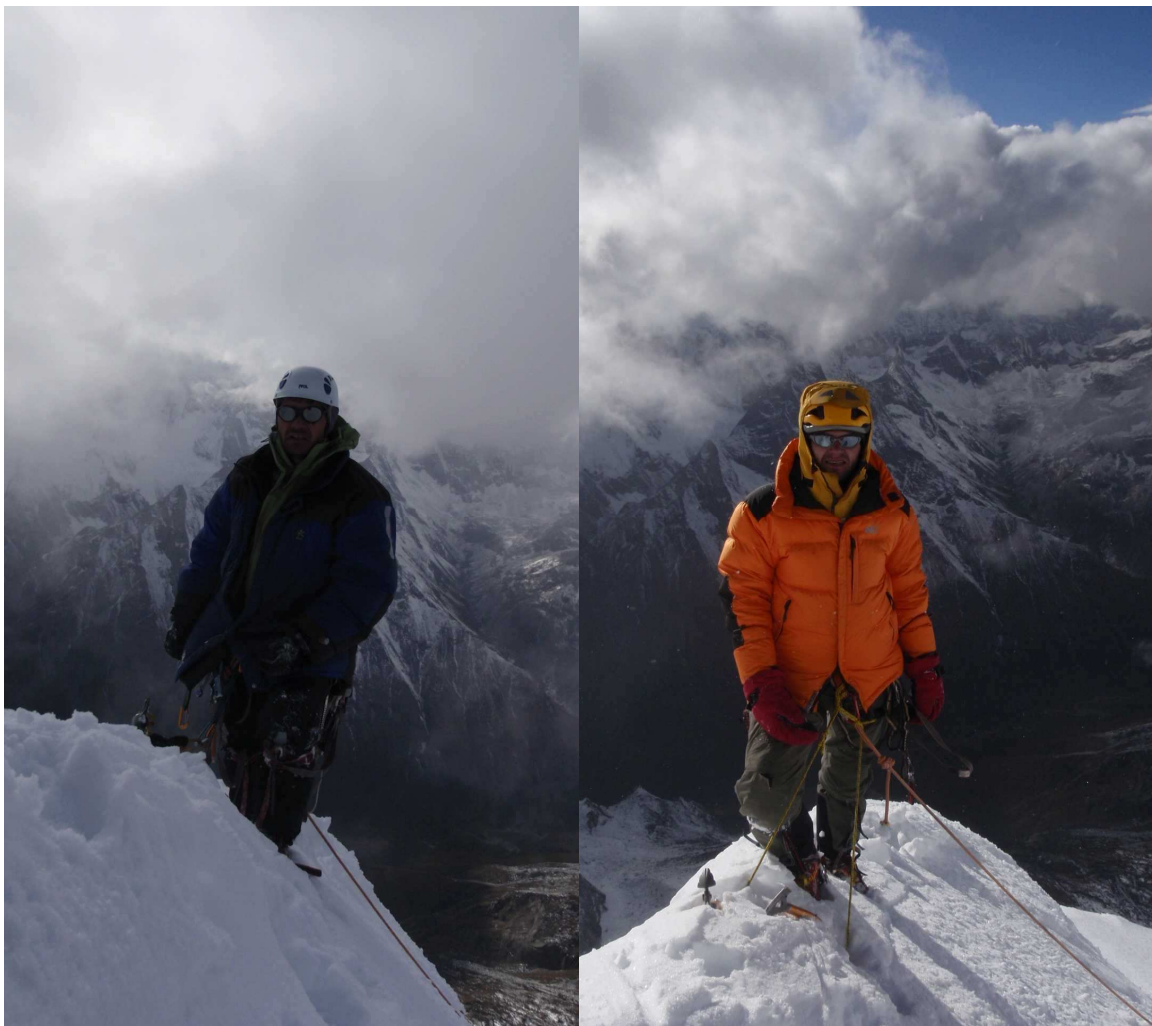

1. Крутой лед на участке R15.

2. *Вершинный гребень*

3. *Двойка Шамало-Молодожен на вершине, 21.10.09*

4. Двойка Сушко-Мурышев на вершине, 22.10.09